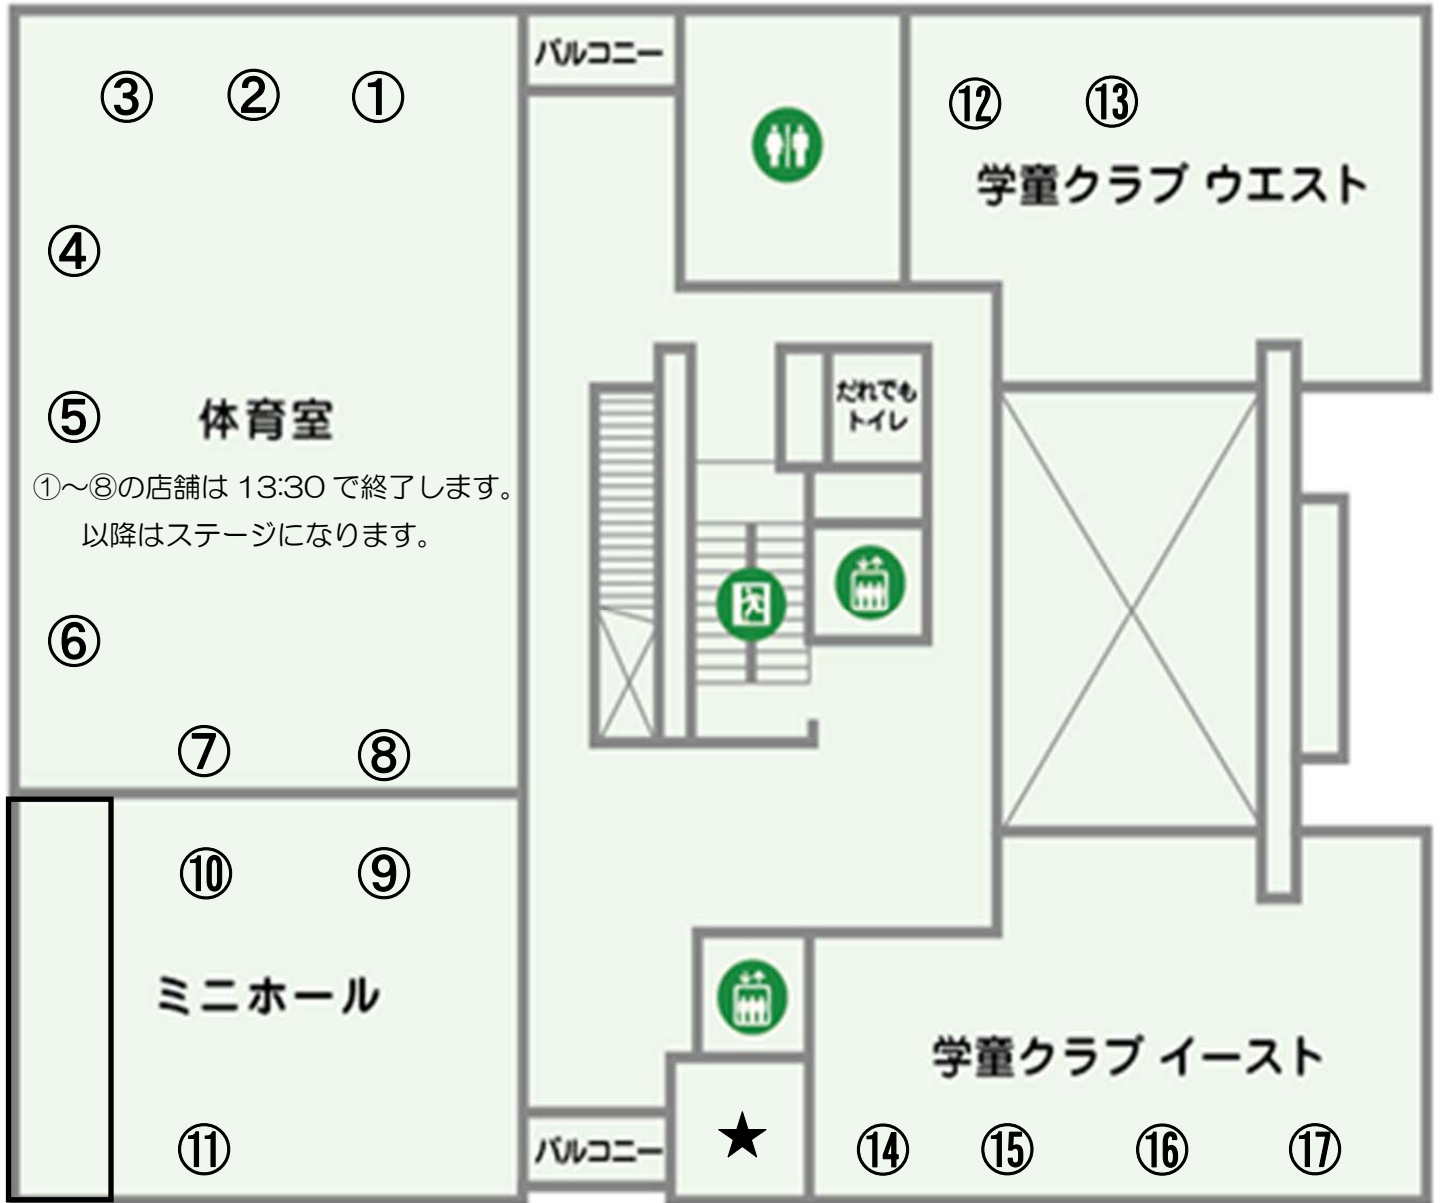

4階

★下記※印の店舗は 13:30 までとなります。

① ※ジュース屋1※	② ※おみくじガチャ※	③ ※ぶよぶよボール※	④ ※射的※
⑤ ※スクイーズ※	⑥ ※ゴキブリホイホイ※	⑦ ※ねらってポン!※	⑧ ※ロケットでGO!! ※
⑨ ソースせんべい	⑩ かに釣り	⑪ カーリング	⑫ おかしや
⑬ ジュース屋2	⑭ おにぎり	⑮ 豚汁	⑯ フルーツポンチ
⑰ アメイジングチャイ	★着替え室		

第12回

あ い ぶ ら ま つ り

1階

① カレー屋

② 焼きマシュマロ

③ バギー置き場

火元の店舗

※ プロパン

しばうら
芝浦アイランド
こうりゅう
交流プラザ

えんてい
園庭

⑦

※

ほんぶ
本部
らいひん
来賓スペース
チケット売り場

①

※

②

① フランクフルト

② や
焼きそば

③ からあげ

④ 白バイ

⑤ アートタイル

⑥ キャナルカフェ

⑦ サイコロステーキ

3階