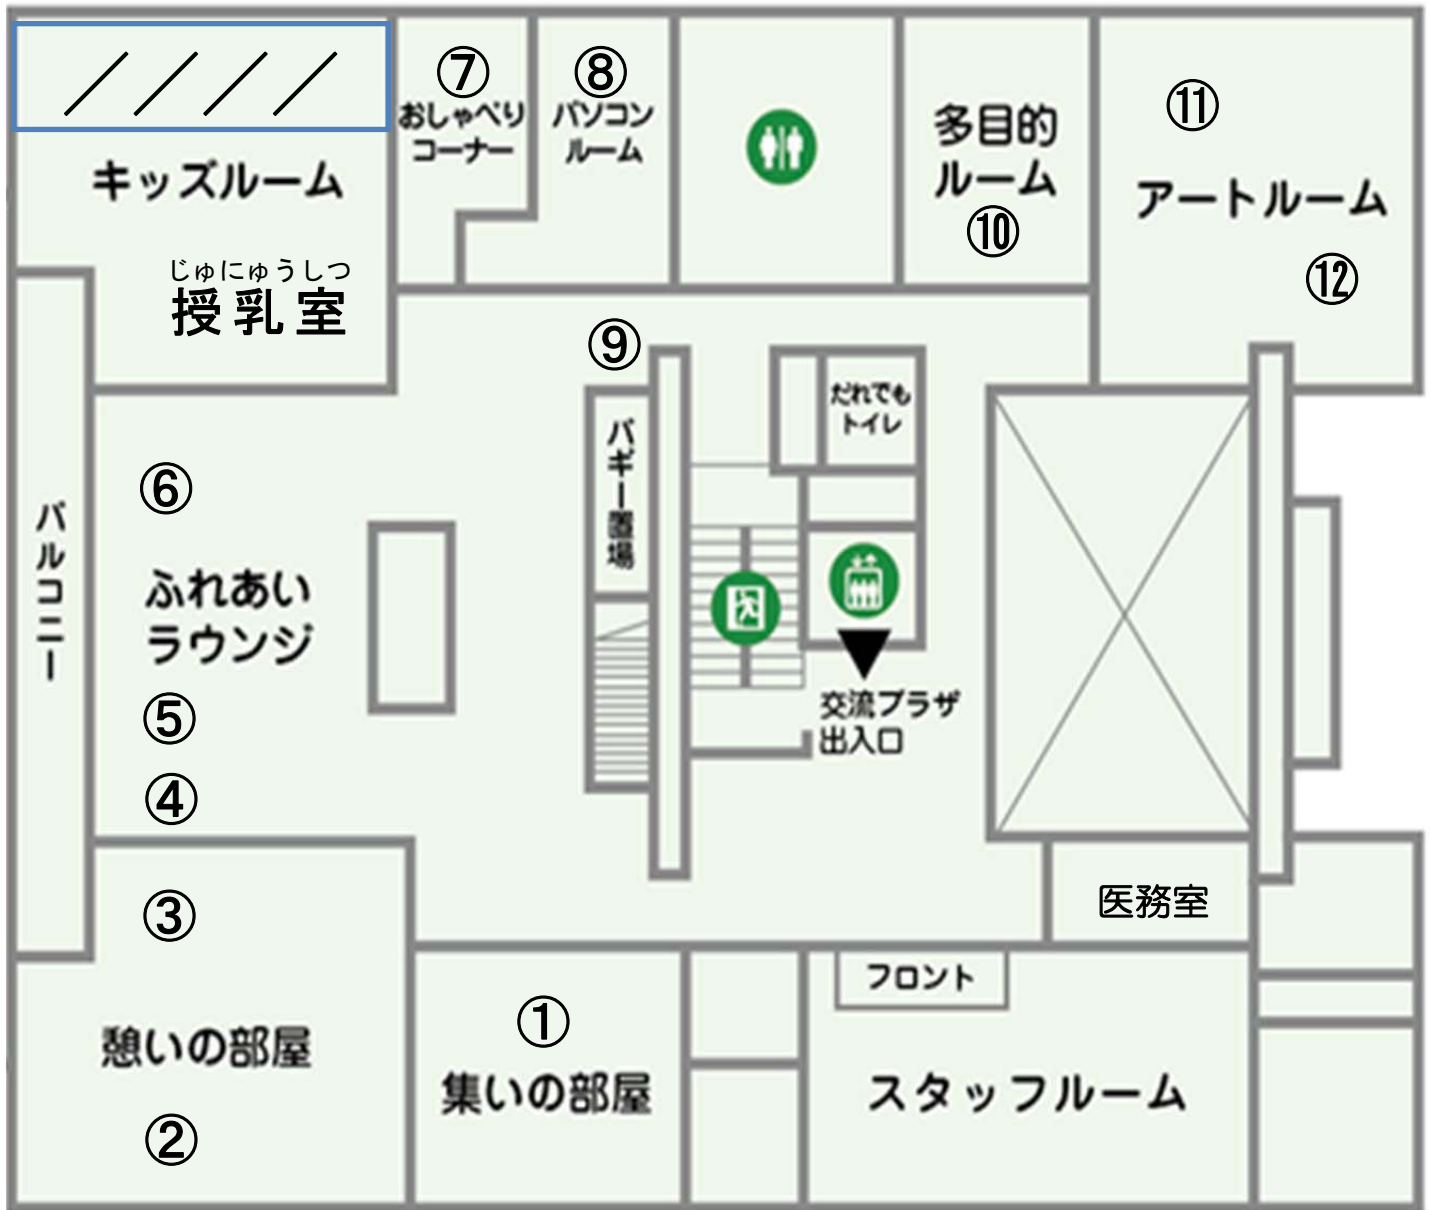

4階

★下記※印の店舗は 13:30 までとなります。

① ※ジュース屋1※	② ※おみくじガチャ※	③ ※ぶよぶよボール※	④ ※射的※
⑤ ※スクイーズ※	⑥ ※ゴキブリホイホイ※	⑦ ※ねらってポン!※	⑧ ※ロケットでGO!! ※
⑨ ソースせんべい	⑩ かに釣り	⑪ カーリング	⑫ おかしや
⑬ ジュース屋2	⑭ おにぎり	⑮ 豚汁	⑯ フルーツポンチ
⑰ アメイジングチャイ	★着替え室		

第12回

あ い ぶ ら ま つ り

1階

① カレー屋

② 焼きマシュマロ

③ バギー置き場

火元の店舗

※ プロパン

① フランクフルト

② や
焼きそば

③ からあげ

④ 白バイ

⑤ アートタイル

⑥ キャナルカフェ

⑦ サイコロステーキ

3階

① お茶屋 ちやや	② こものや	③ クイックアーム・シュミレーター	④ ポップコーン
⑤ かき氷	⑥ わたあめ	⑦ バッティングセンター	⑧ ピッチングセンター
⑨ ボーリング	⑩ ダンボールめいろ	⑪ プラレールあみだ	⑫ ダンボールキャッチャー